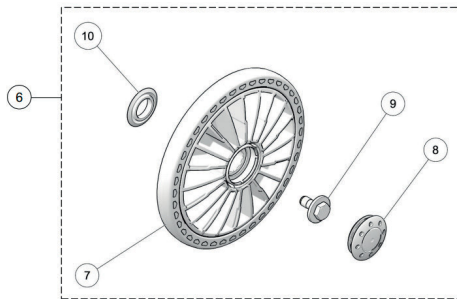

742-1016-00-6002

Vetopyörä

Tuotenumero	Tuote	EUR
742-1009-00-7116	Camso rattaat 16 hammasta, pultti 3/8-16 x 1 1/4	100,00
742-1009-00-7117	Camso rattaat 17 hammasta, pultti 3/8-16 x 1 1/4	100,00
742-1009-00-7118	Camso rattaat 18 hammasta, pultti 3/8-16 x 1 1/4	100,00