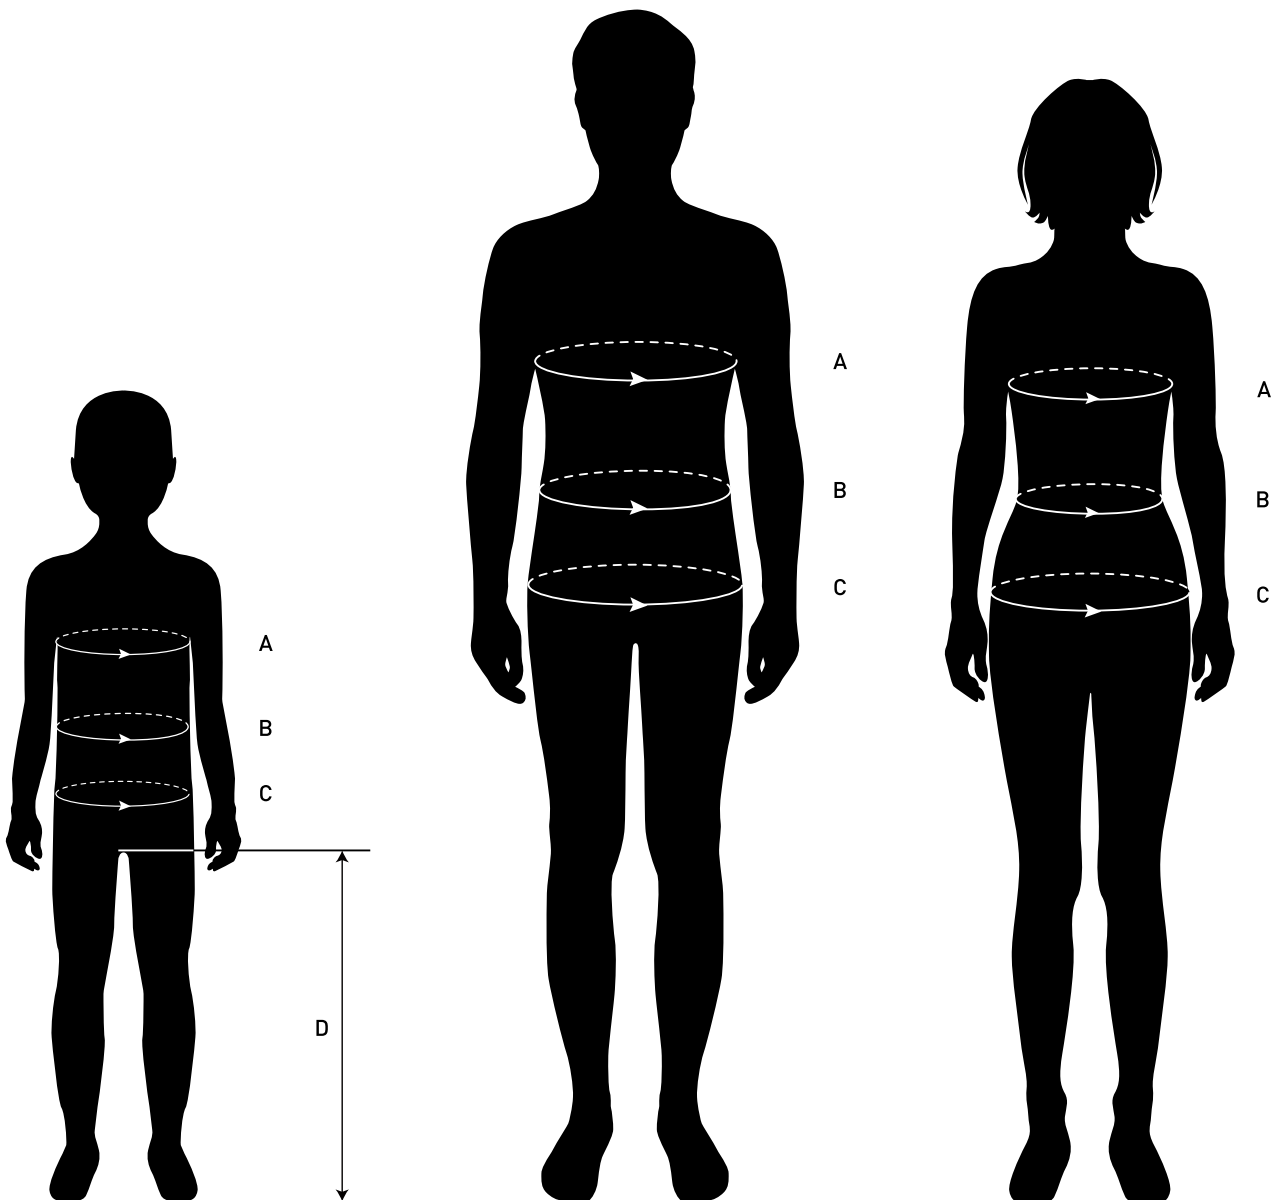

- (A) CHEST WIDTH / RINTAKEHÄ
- (B) WAIST / VYÖTÄRÖ
- (C) HIP / LANTIO
- (D) INSEAM / SISÄSAUMA
- (E) HAND GIRTH / KÄDEN YMPÄRYSMITTA

TOPS / MALE

YLÄOSAT / MIEHET

SPORT SIZE	MEN SIZE	WAIST	CHEST SIZE
URHEILUVAATTEET/KOKO	MIEHET	VYÖTÄRÖ	RINTAKEHÄ
XS	42	73-75 cm	83-85 cm
S	44	76-79 cm	86-89 cm
	46	80-83 cm	90-93 cm
M	48	84-87 cm	94-97 cm
	50	88-91 cm	98-101 cm
L	52	92-95 cm	102-105 cm
XL	54	96-99 cm	106-109 cm
	56	100-103 cm	110-113 cm
2XL	58	104-109 cm	114-119 cm
	60	110-115 cm	120-125 cm
3XL	62	116-121 cm	126-131 cm

BOTTOMS / SPORTSWEAR MALE

ALAOBAT / MIESTEN URHEILUVAATTEET

SPORT SIZE	MEN SIZE	WAIST	HIP
URHEILUVAATTEET/KOKO	MIEHET	VYÖTÄRÖ	LANTIO
XS	42	73-75 cm	85-87 cm
S	44	76-79 cm	88-91 cm
	46	80-83 cm	92-95 cm
M	48	84-87 cm	96-99 cm
	50	88-91 cm	100-103 cm
L	52	92-95 cm	104-107 cm
XL	54	96-99 cm	108-111 cm
	56	100-103 cm	112-115 cm
2XL	58	104-109 cm	116-121 cm
	60	110-115 cm	122-127 cm
3XL	62	116-121 cm	128-133 cm

JEANS / MALE

FARKUT / MIEHET

SPORT SIZE	MEN SIZE	WAIST	HIP	INCH WAIST
URHEILUVAATTEET/KOKO	MIEHET	VYÖTÄRÖ	LANTIO	VYÖTÄRÖ TUUMINA
XS	42	73-75 cm	85-87 cm	30 inch / tuumaa
S	44	76-79 cm	88-91 cm	31 inch / tuumaa
	46	80-83 cm	92-95 cm	32 inch / tuumaa
M	48	84-87 cm	96-99 cm	33 inch / tuumaa
	50	88-91 cm	100-103 cm	34 inch / tuumaa
L	52	92-95 cm	104-107 cm	36 inch / tuumaa
XL	54	96-99 cm	108-111 cm	38 inch / tuumaa
	56	100-103 cm	112-115 cm	40 inch / tuumaa
2XL	58	104-109 cm	116-121 cm	42 inch / tuumaa
	60	110-115 cm	122-127 cm	44 inch / tuumaa
3XL	62	116-121 cm	128-133 cm	46 inch / tuumaa

MX PANT
MX-HOUSUT

TOPS / FEMALE
YLÄOSAT / NAISET

SPORT SIZE	WOMEN SIZE	WAIST	CHEST SIZE
URHEILUVAATTEET/KOKO	NAISET	VYÖTÄRÖ	RINTAKEHÄ
XS	32	58-61 cm	74-77 cm
S	34	62-65 cm	78-81 cm
	36	66-69 cm	82-85 cm
M	38	70-73 cm	86-89 cm
	40	74-77 cm	90-93 cm
L	42	78-81 cm	94-97 cm
XL	44	82-85 cm	98-101 cm
	46	86-89 cm	102-105 cm
2XL	48	90-95 cm	106-111 cm
	50	96-101 cm	112-117 cm
3XL	52	102-107 cm	118-123 cm